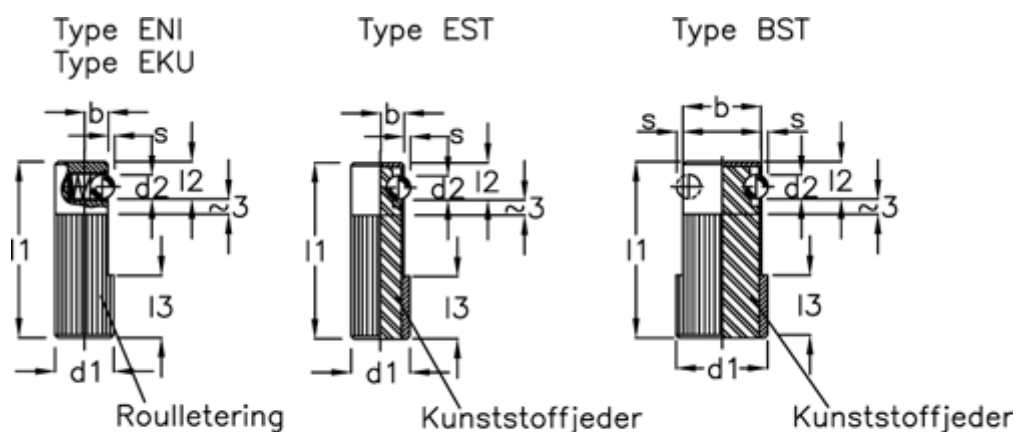

Varenummer: 20007022
 Beskrivelse: E+G sidetrykstykke
 GN 716-22-BST

Mål

b	= 21.0
d1	= 22
d2	= 8.0
Fjedertryk N bund	= 410.0
Fjedertryk N top	= 40.0
l1	= 40
l2	= 9.0
l3	= 10

Længde B = 22 H8
s = 2.5